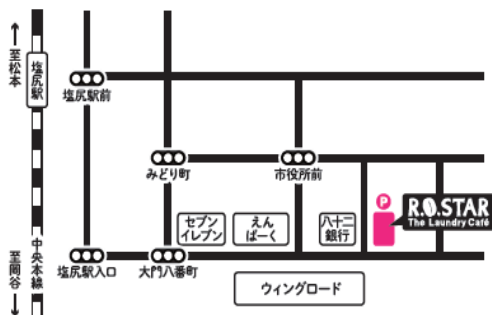

### ACCESS

R.O.STAR塩尻店The laundry Café

〒399-0736 塩尻市大門一番町10-14

コインランドリー(店舗裏)側に駐車場あり

[ TEL ] 0263-31-0570

[ 営業時間 ] 7:00~19:00 (ランドリーのみ24h営業)

Wi-Fi完備

YOUNMEX 株式会社 立石コーポレーション

- ・ウイングロード  
東側平面駐車場
- ・大門市営駐車場

”3時間無料”で  
利用できます