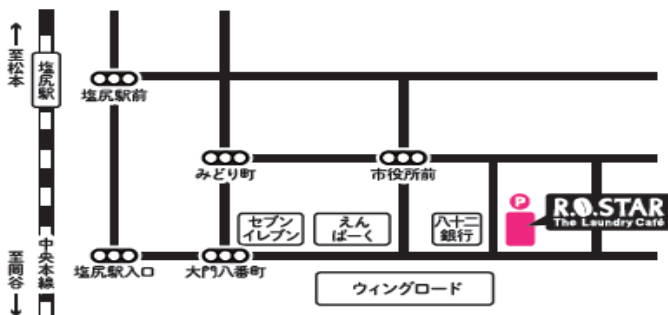

コインランドリー & カフェ「ロースター」

R.O.STAR

The Laundry Café

自家焙煎コーヒー 100円+税

70席・Wi-fi利用できます

キッズコーナー

コインランドリー・最新機種16台

ACCESS

R.O.STAR塩尻店The laundry Café

〒399-0736 塩尻市大門一番町10-14

コインランドリー(店舗裏)側に駐車場あり

[TEL] 0263-31-0570

[営業時間] 7:00~19:00 (ランドリーのみ24h営業)

Wi-Fi完備

 YOUNMEX 株式会社 立石コーポレーション

全品お持ち帰り頂けます